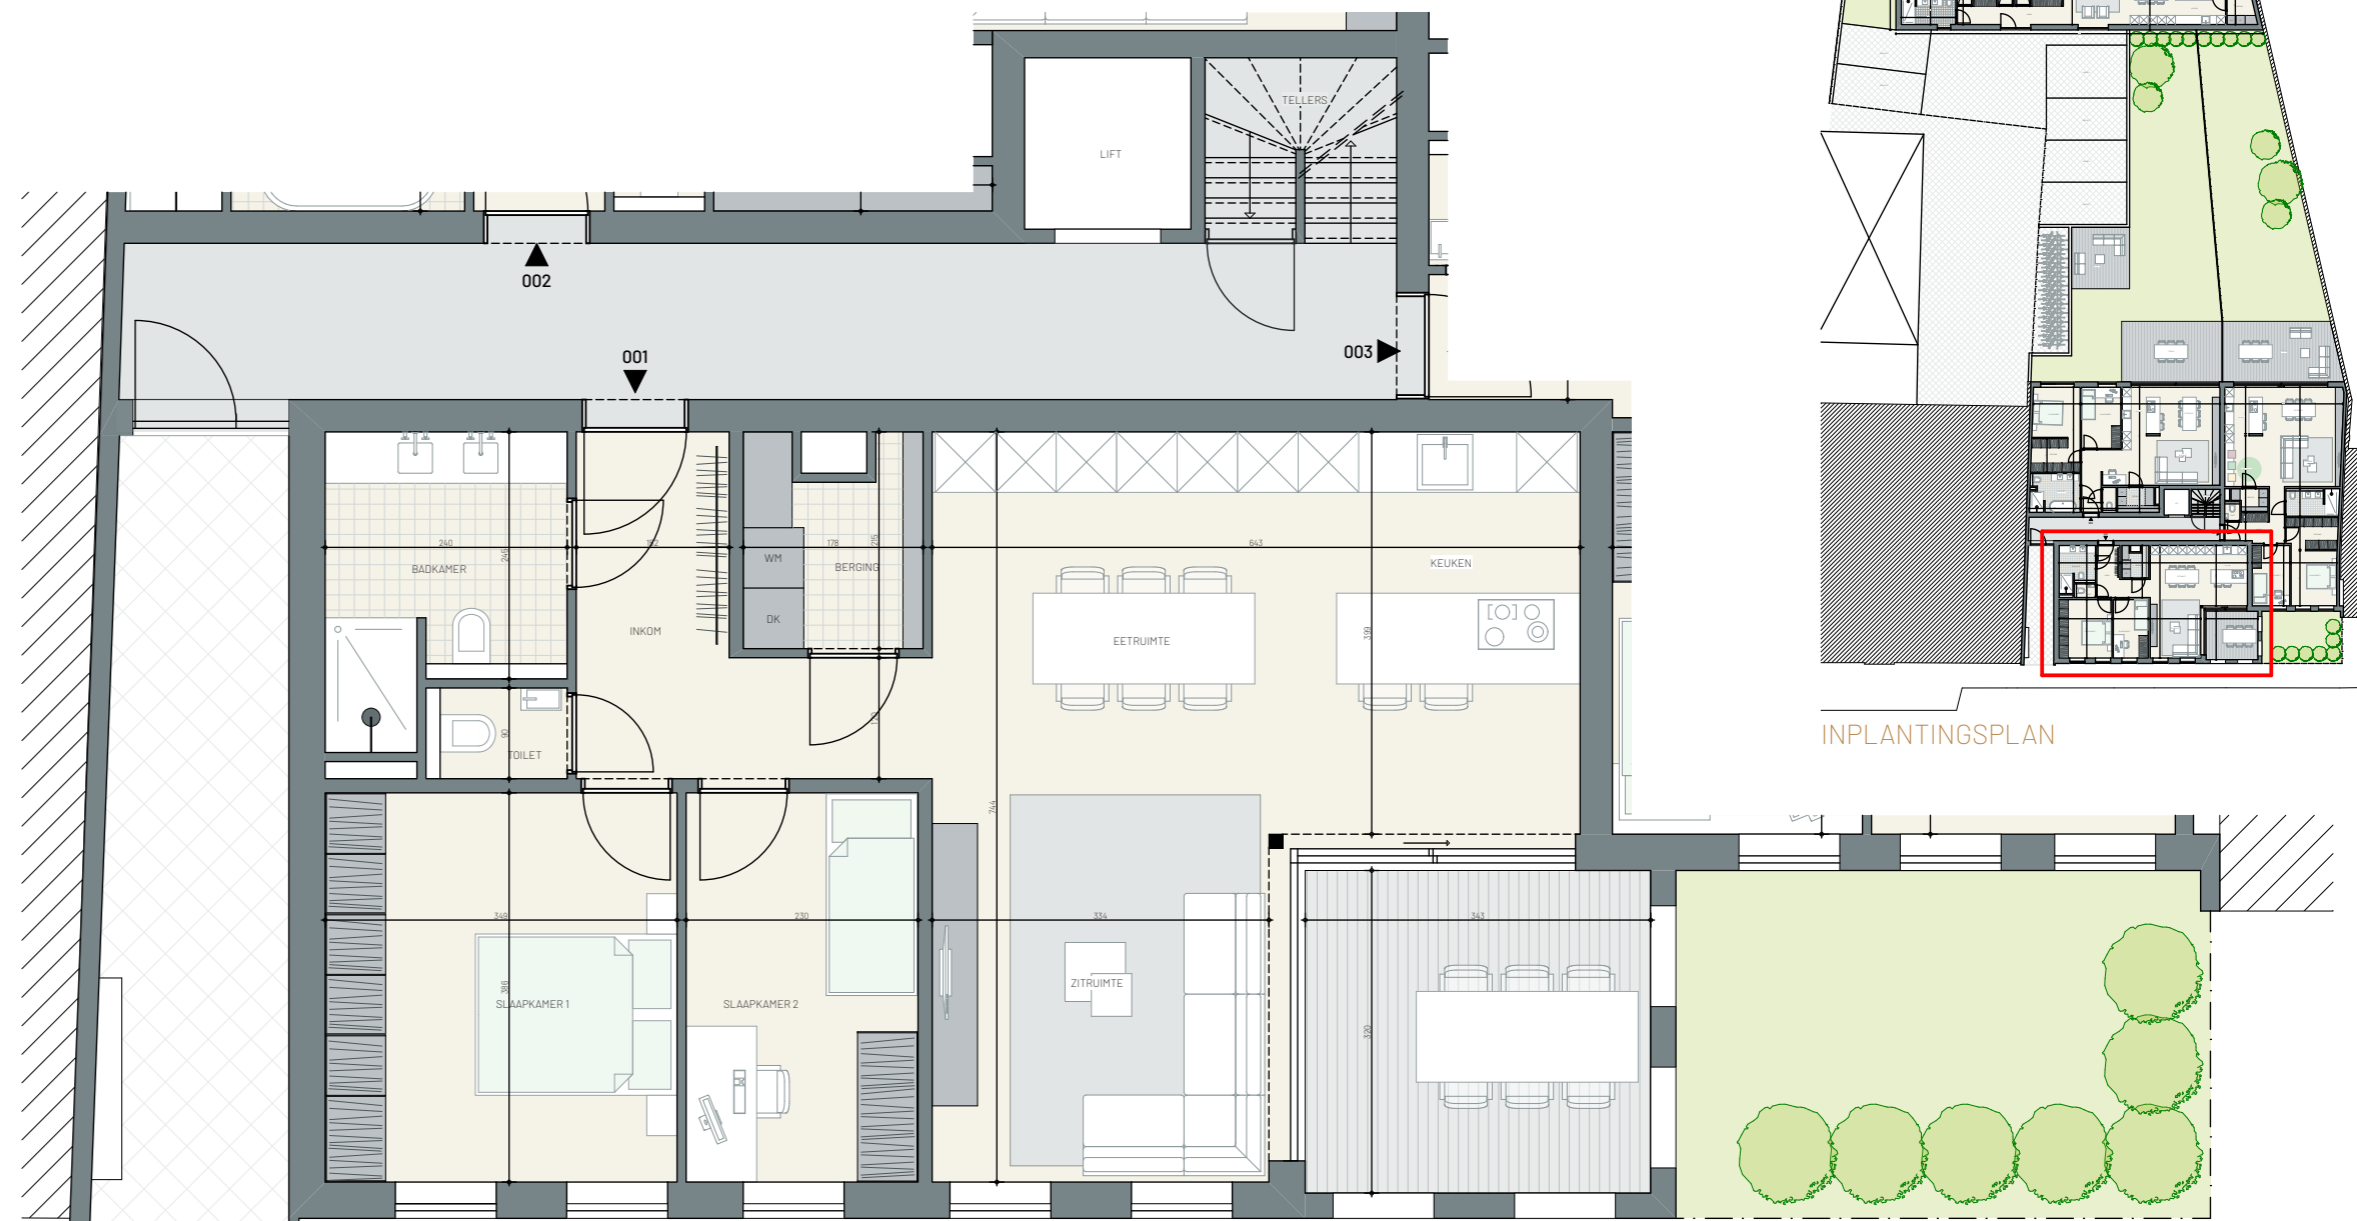

VOORGEVEL

WOONPROJECT MET 7 WOONGELEGENHEDEN

**APPARTEMENT 001**

DRIES \_ SINAAI

2

slaapkamers

93

m<sup>2</sup>

11

m<sup>2</sup> terras

INPLANTINGSPLAN

GELIJKVLOERS \_ de plannen zijn onder voorbehoud van technische studies