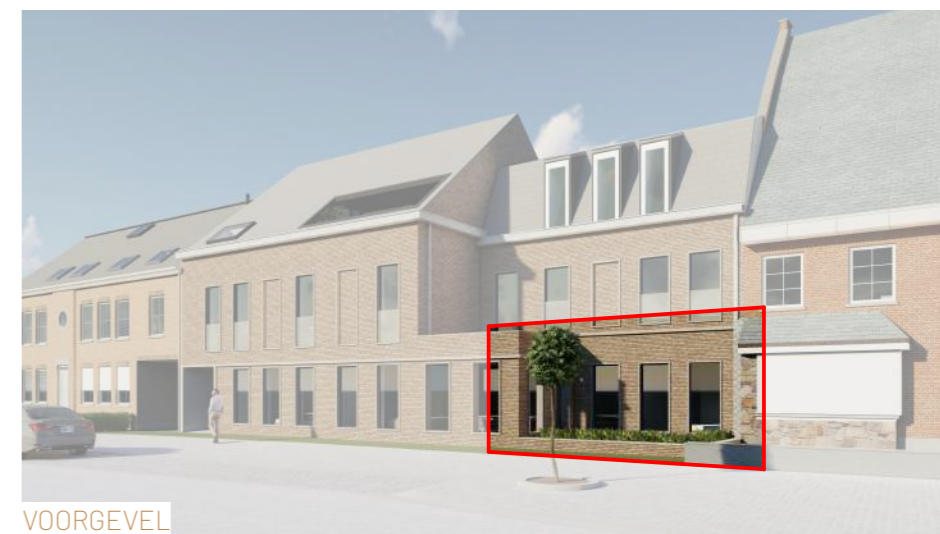

WOONPROJECT MET 7 WOONGELEGENHEDEN

APPARTEMENT 003

DRIES _ SINAAI

2

slaapkamers

112

m²

30

m² terras

111

m² tuin

VOOR MEER INFO :

IMMO&CIE
+32 475 / 97 07 80
olivier@immo-en-cie.be