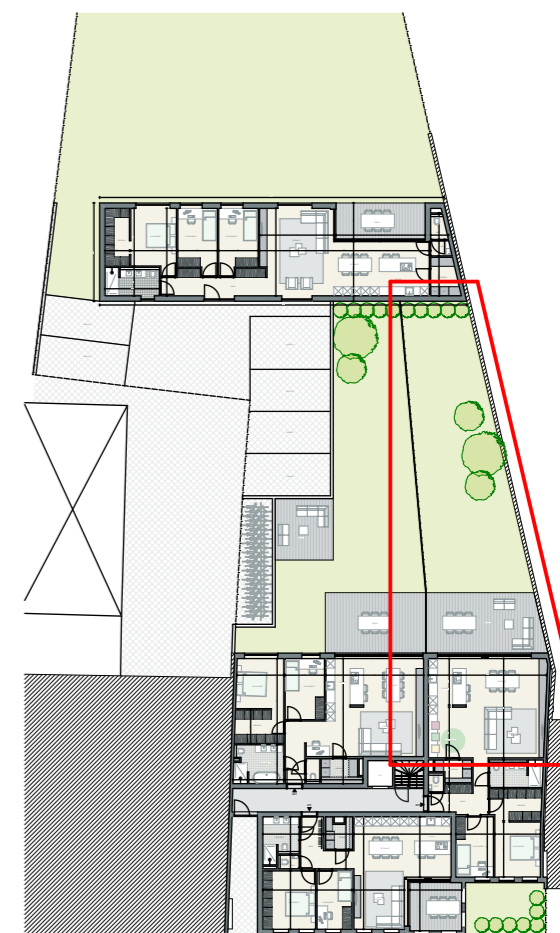

WOONPROJECT MET 7 WOONGELEGENHEDEN

APPARTEMENT 003

DRIES _ SINAAI

2

slaapkamers

112

m²

30

m² terras

111

m² tuin

VOOR MEER INFO :

IMMO&CIE
+32 475 / 97 07 80
olivier@immo-en-cie.be

GELIJKVLOERS _ de plannen zijn onder voorbehoud van technische studies

VOORGEVEL

ACHTERGEVEL

INPLANTINGSPLAN