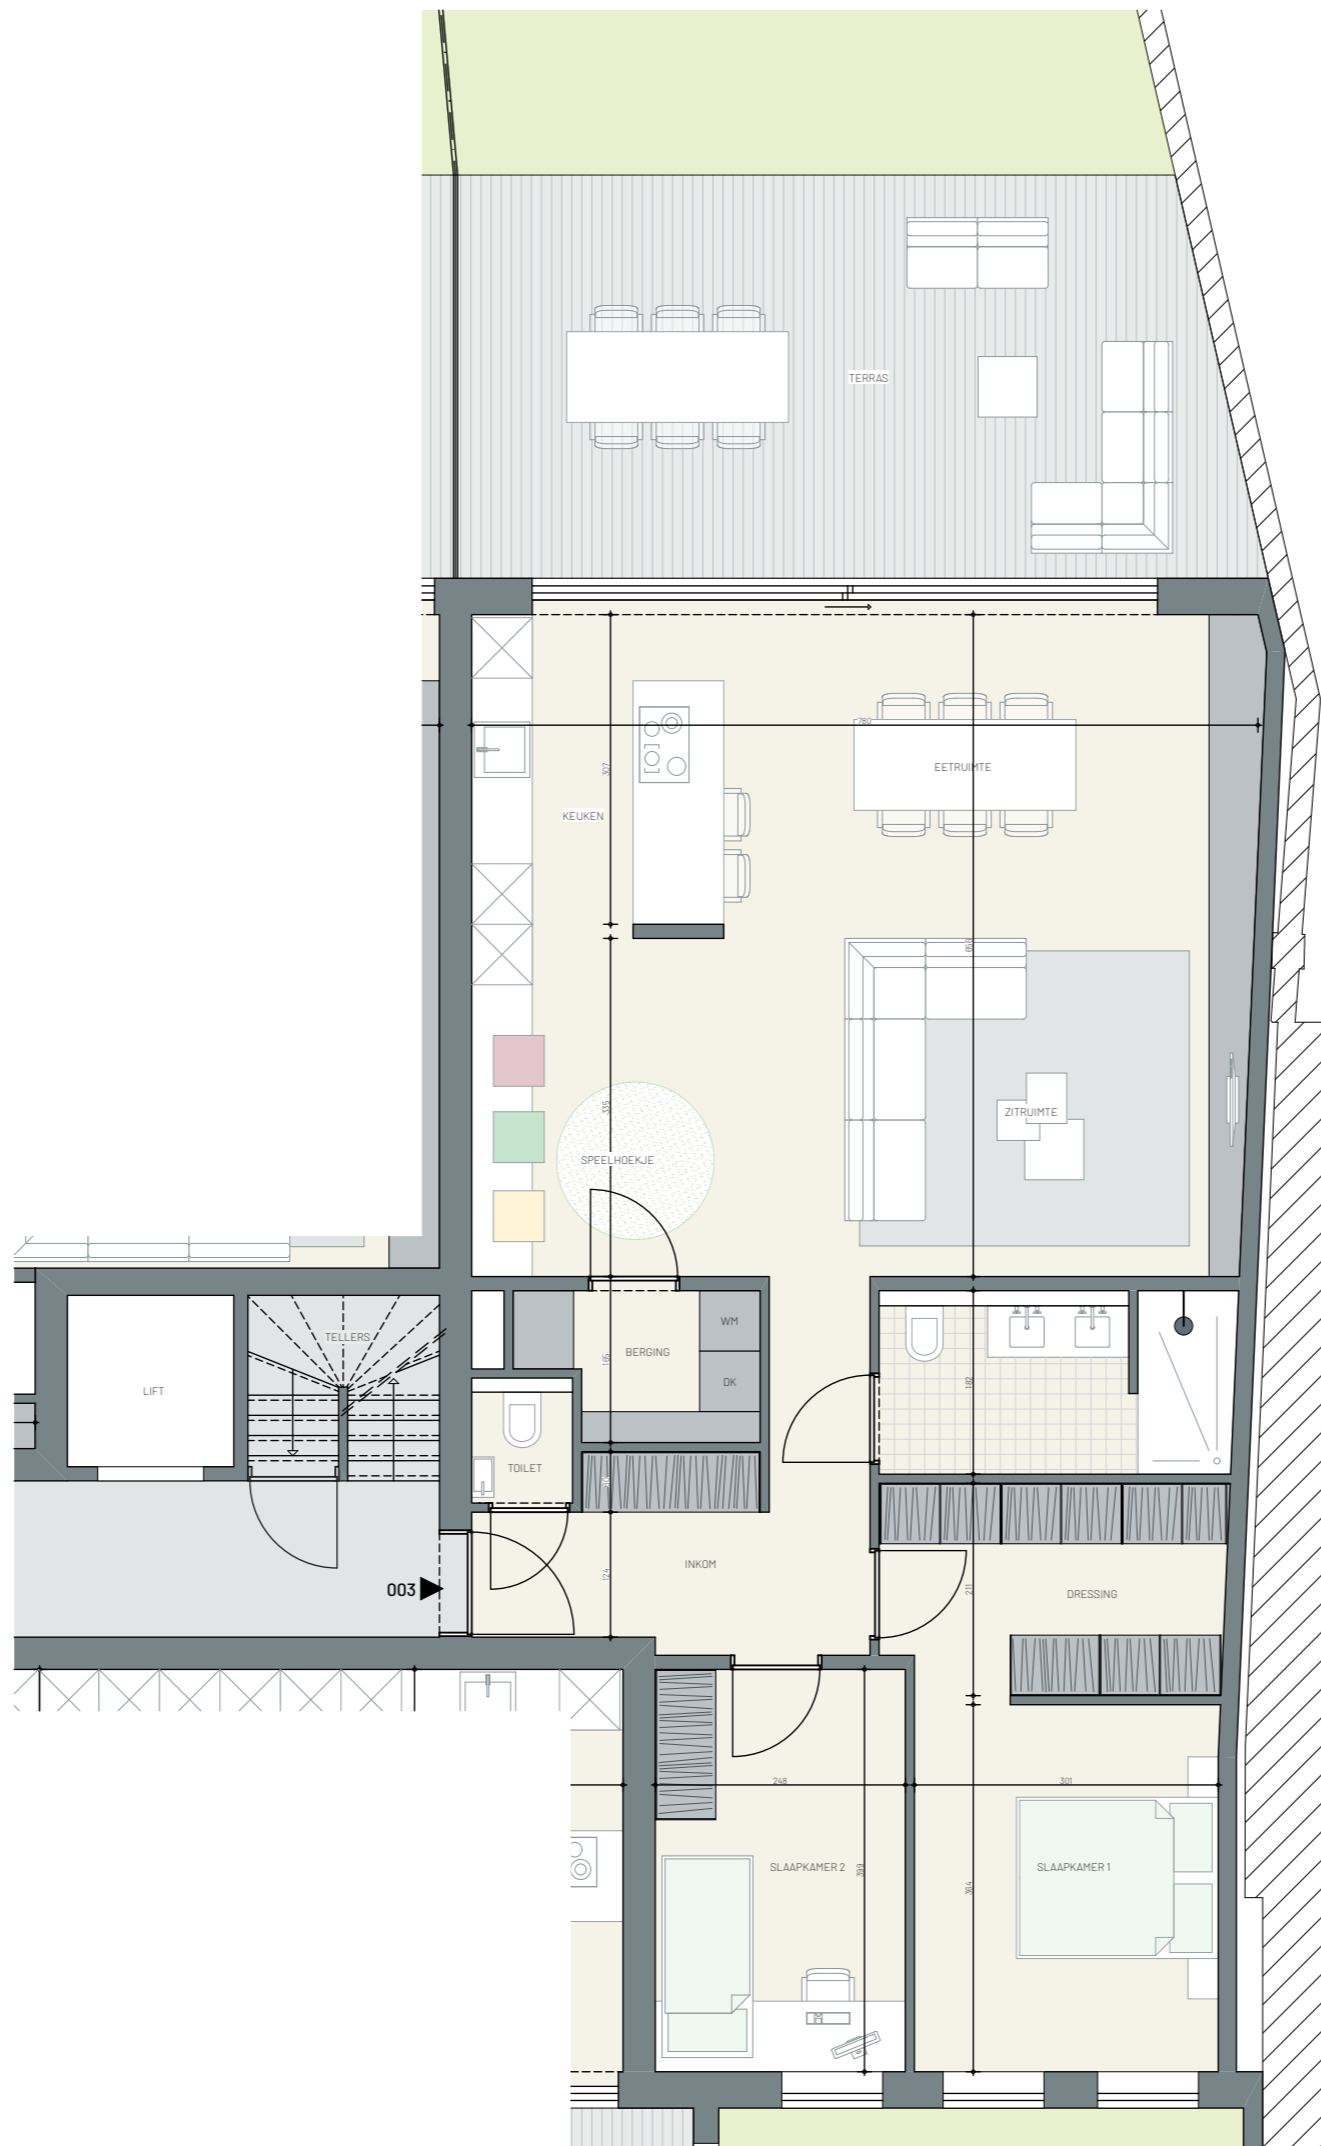

WOONPROJECT MET 7 WOONGELEGENHEDEN

APPARTEMENT 003

DRIES _ SINAAI

2

slaapkamers

112

m²

30

m² terras

111

m² tuin

VOOR MEER INFO :

IMMO&CIE
+32 475 / 97 07 80
olivier@immo-en-cie.be

GELIJKVLOERS _ de plannen zijn onder voorbehoud van technische studies

VOORGEVEL

ACHTERGEVEL

INPLANTINGSPLAN