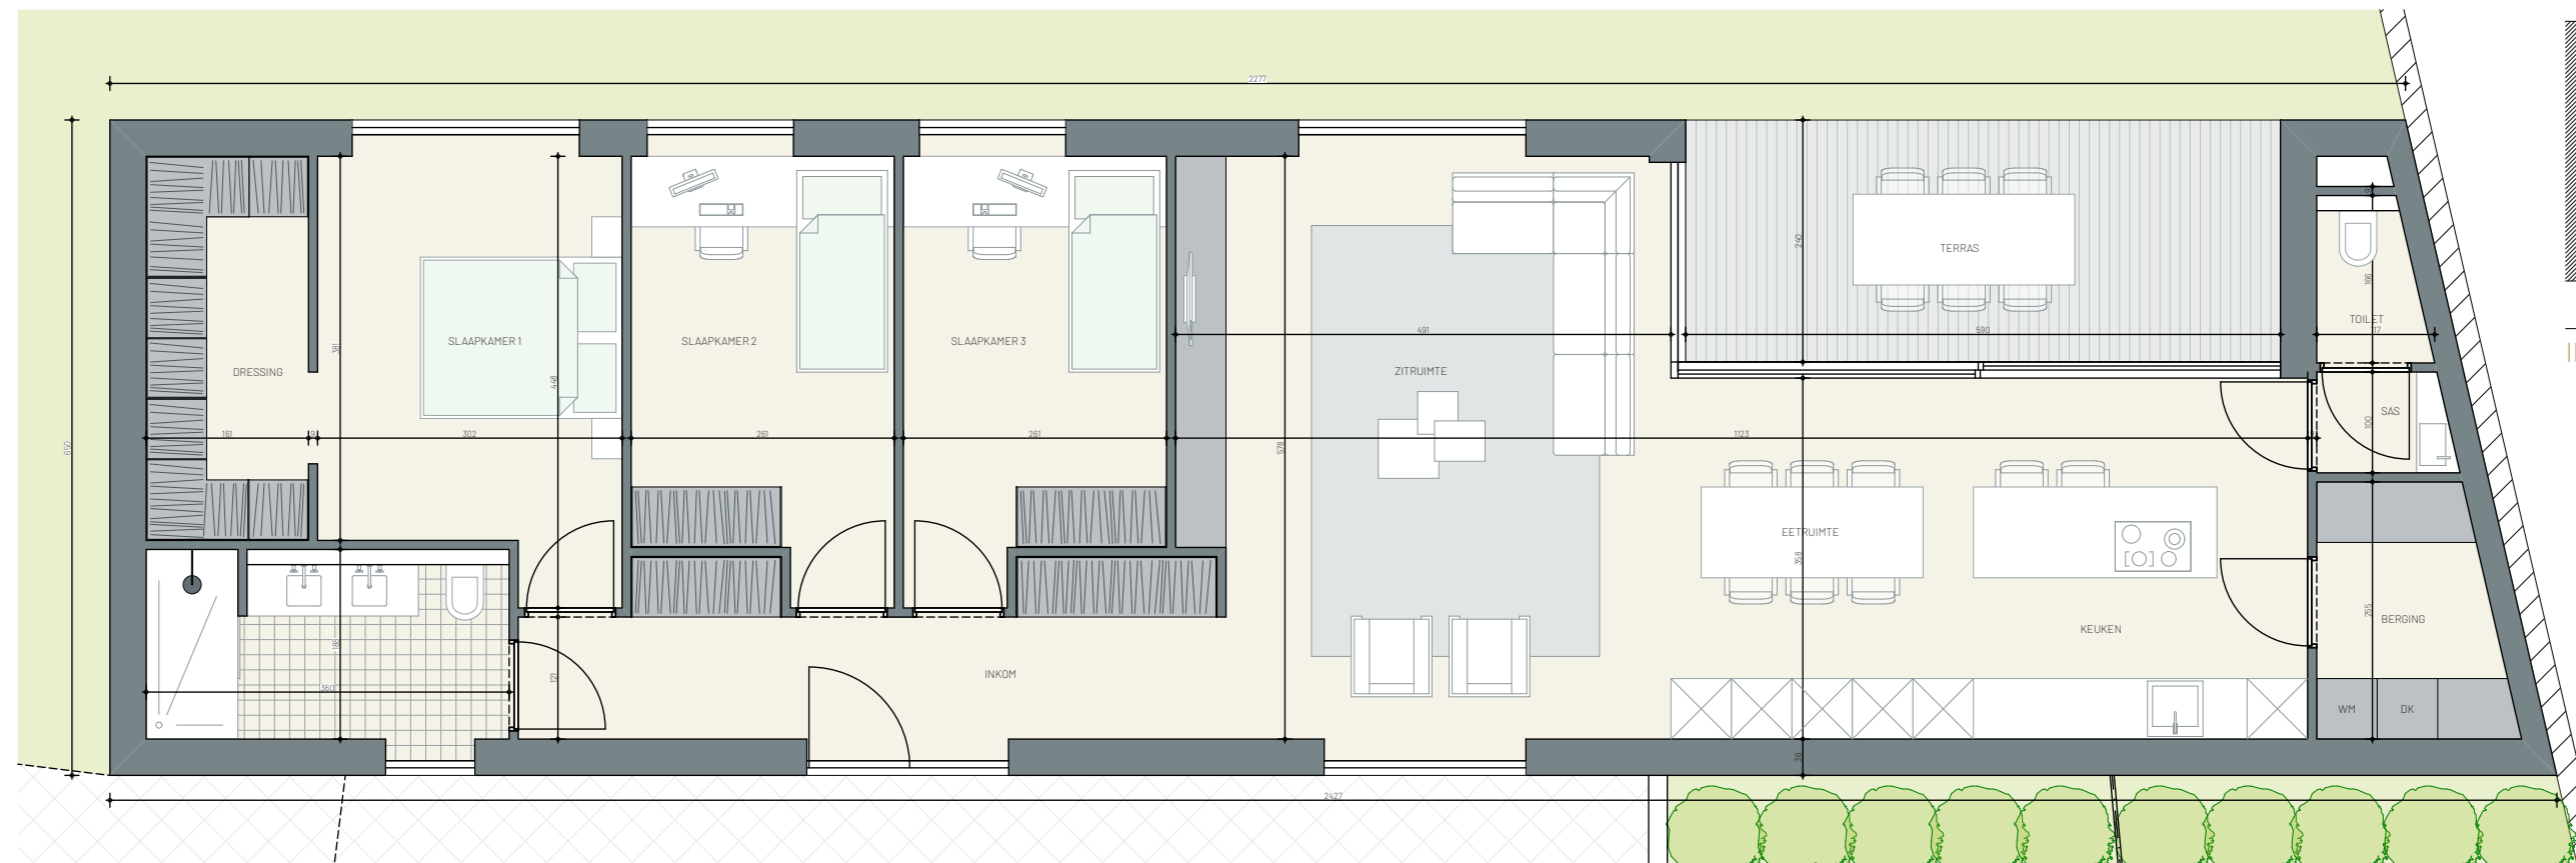

WOONPROJECT MET 7 WOONGELEGENHEDEN

**WONING 004**

DRIES - SINAAI

3

slaapkamers

140

m<sup>2</sup>

14

ACHTERGEVEL

GELIJKVLOERS \_ de plannen zijn onder voorbehoud van technische studies

INPLANTINGSPLAN