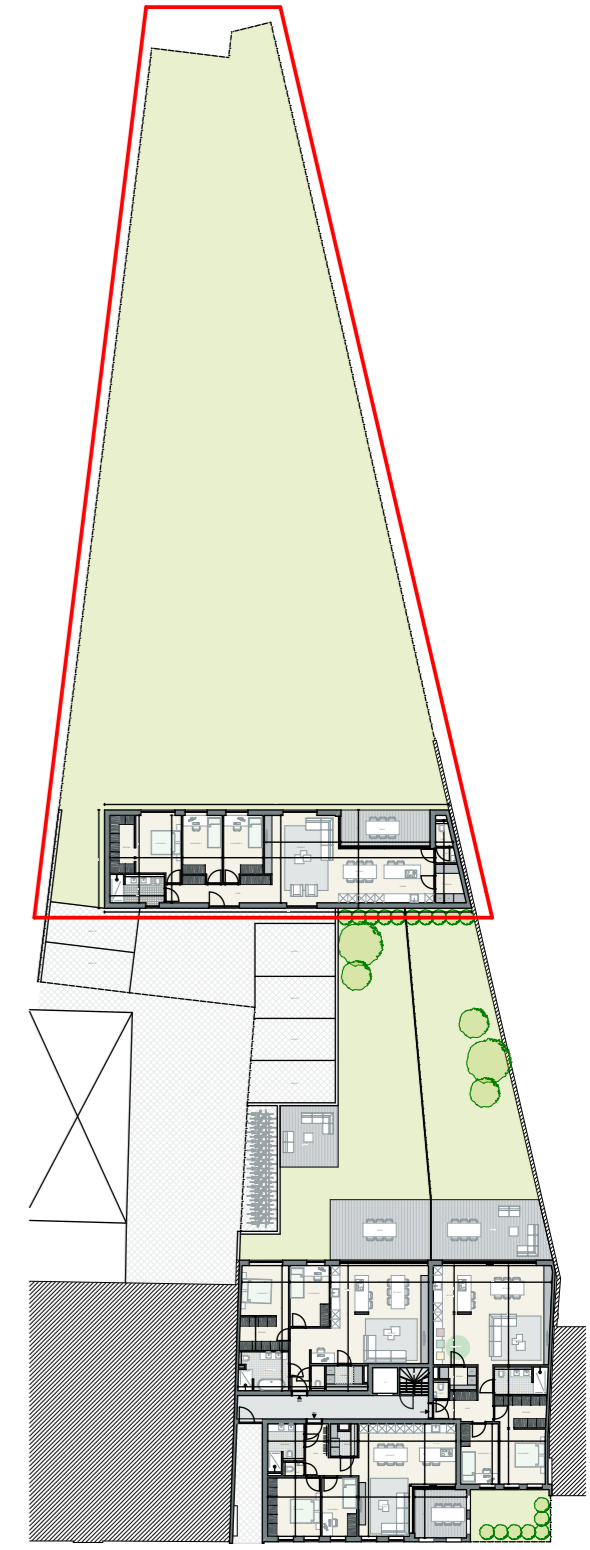

WOONPROJECT MET 7 WOONGELEGENHEDEN

**WONING 004**

DRIES - SINAAI

3

slaapkamers

140

m<sup>2</sup>

14

m<sup>2</sup> terras

886

m<sup>2</sup> tuin

VOOR MEER INFO :

IMMO&CIE  
+32 4...  
@

VOORGEVEL

ACHTERGEVEL

VOORGEVEL

ACHTERGEVEL

GELIJKVLOERS \_ de plannen zijn onder voorbehoud van technische studies

INPLANTINGSPLAN